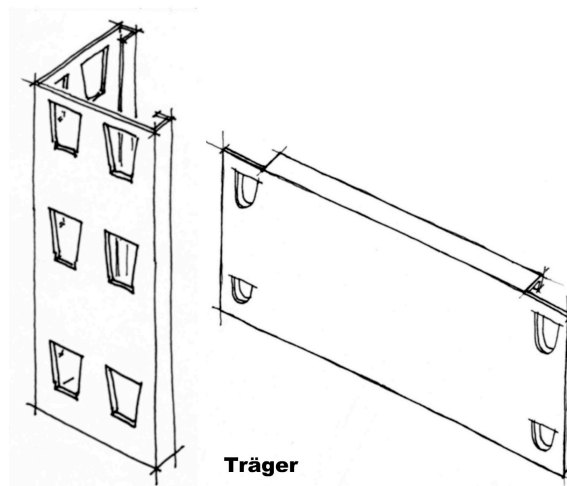

MEINREGALSYSTEM

Individuell · Flexibel · Einfach

cucina

Mein Regalsystem

Auf Maß für Sie gefertigt. Made in Germany

Stütze

Träger

Stütze Pulverbeschichtet	p. Meter	€ 62,-
Träger pulverbeschichtet	p. Meter	€ 59,-
Fusseinsatz mit Rolle		€ 52,-
Fusseinsatz mit Niveauregulierung		€ 52,-

Standardfarben Pulverbeschichtung:

farblos

RAL 9010 reinweiss

RAL 9016 verkehrsweiss

RAL 7016 anthrazitschwarz

RAL 9011 graphitschwarz

max. Länge pro Teil sind 200cm

andere RAL Töne gegen Aufpreis auf Anfrage möglich